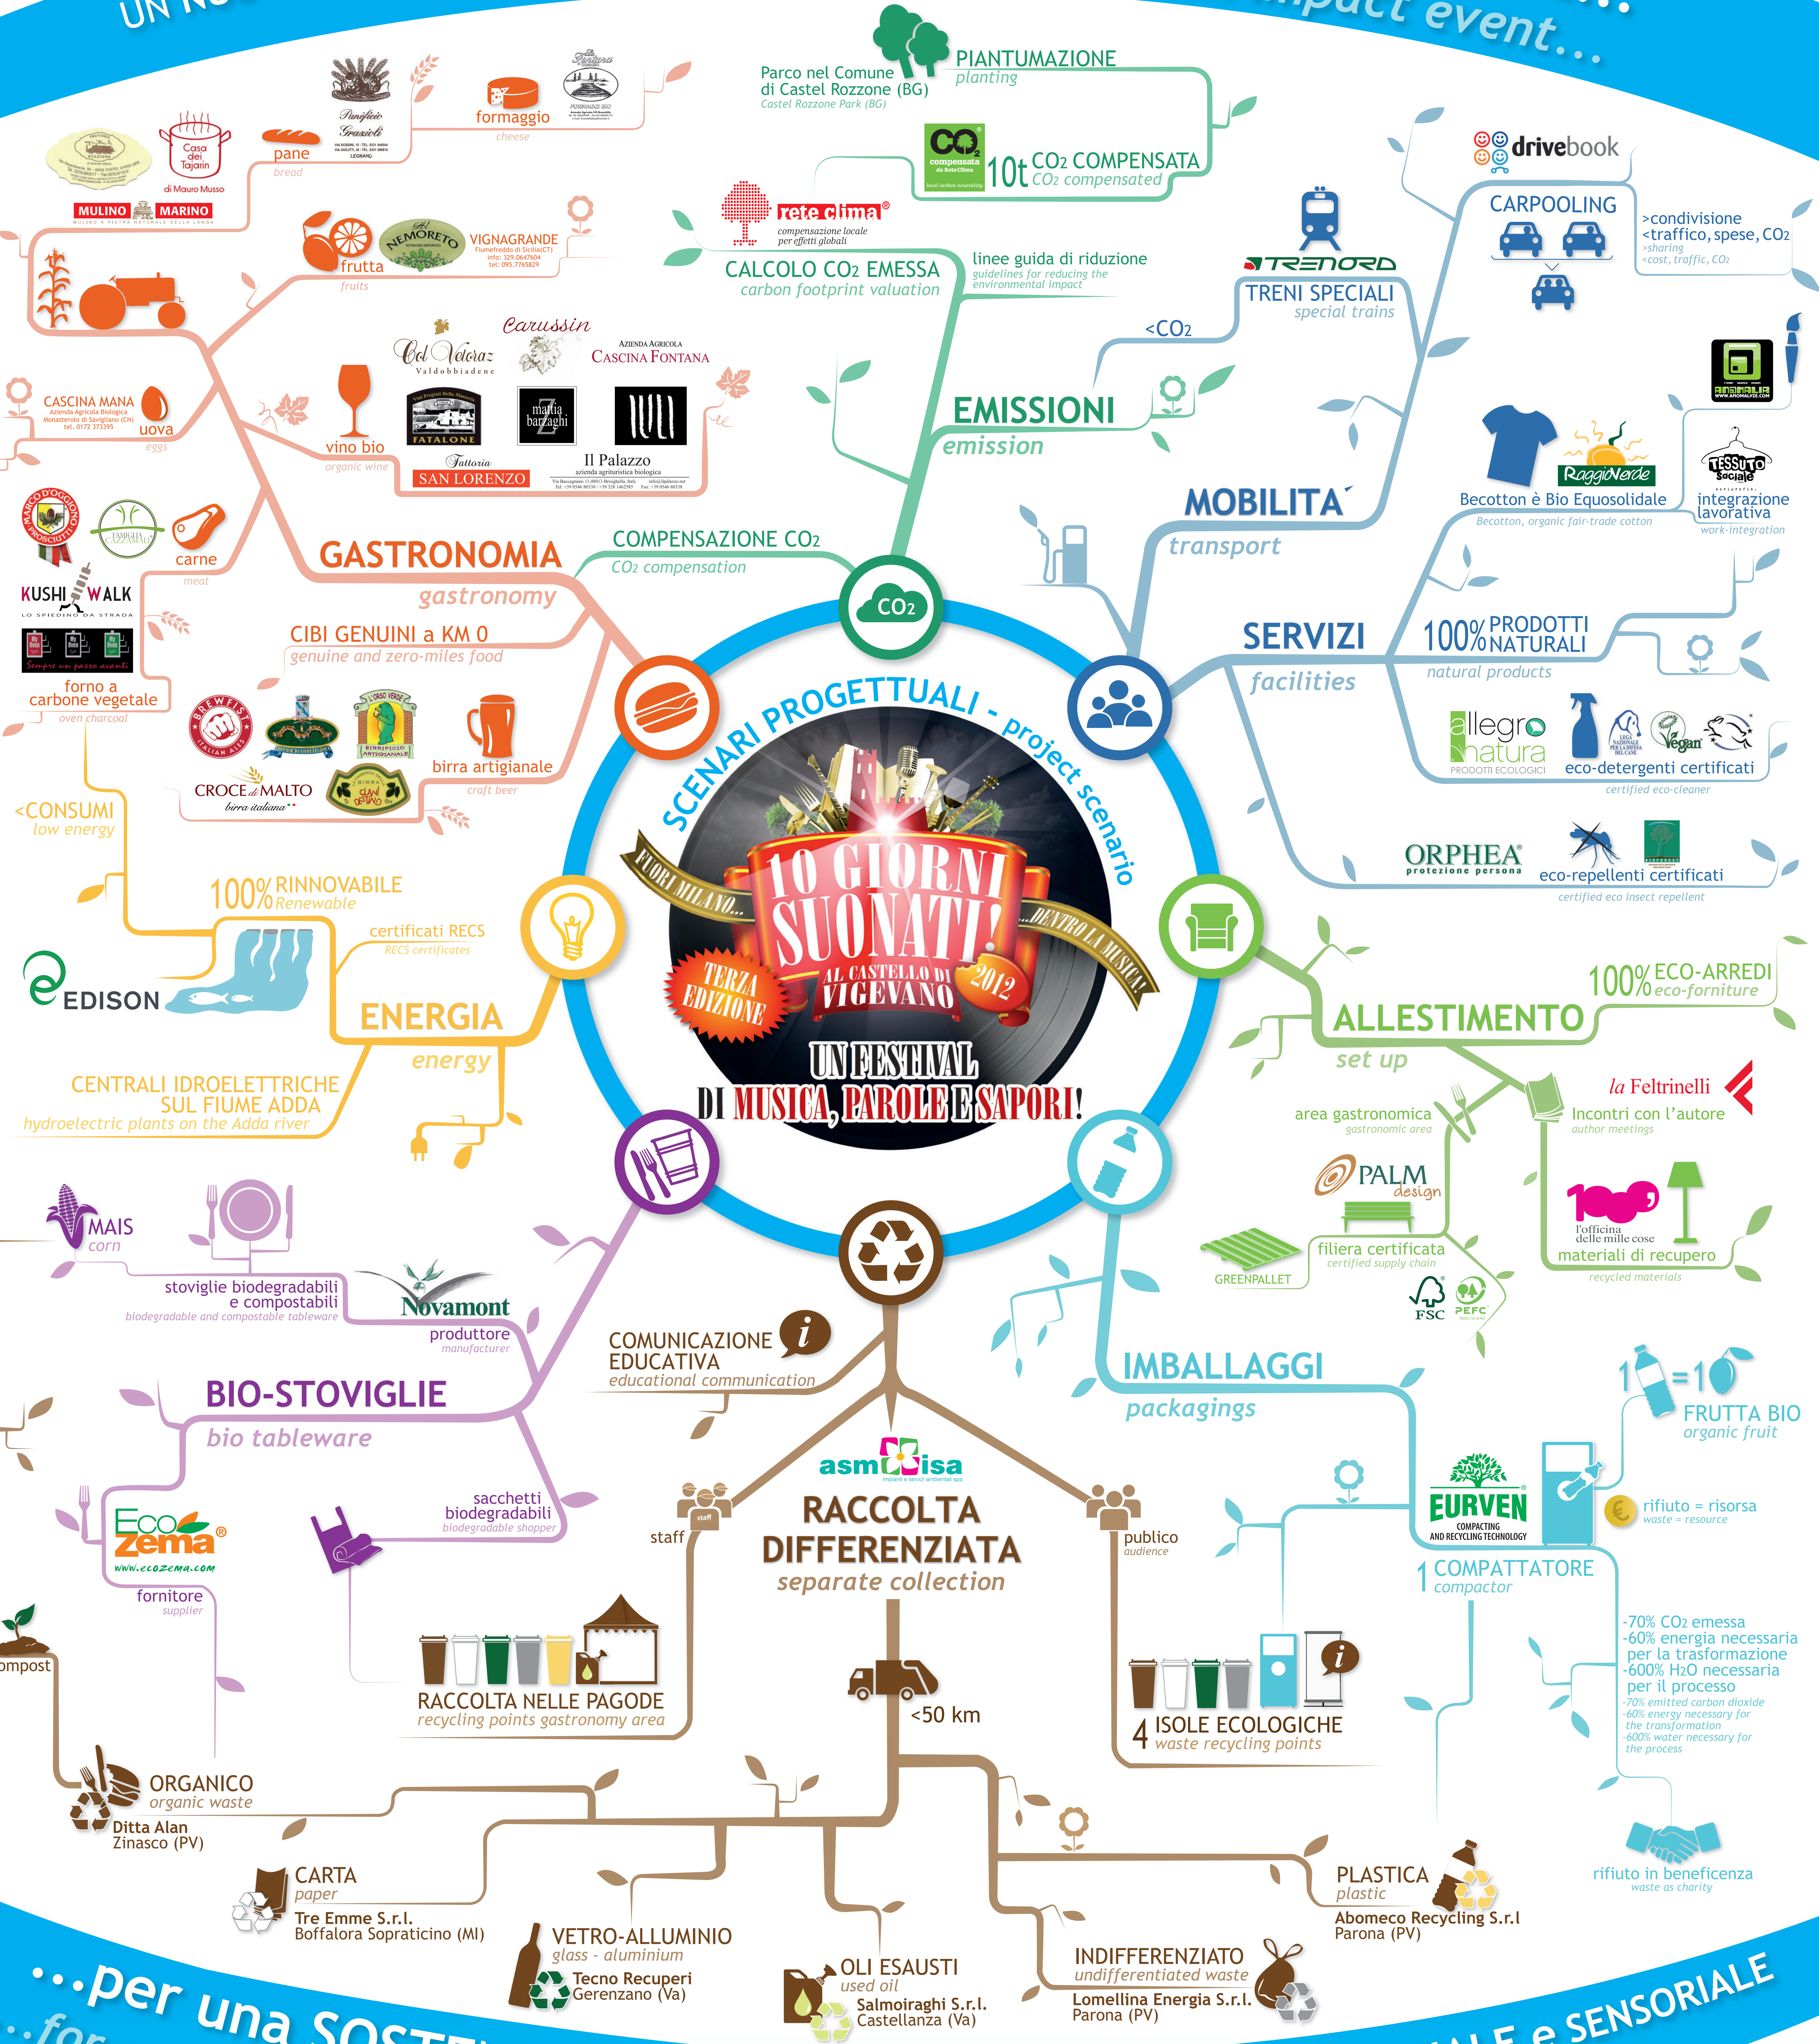

# UN NUOVO MODELLO DI EVENTO A RIDOTTO IMPATTO AMBIENTALE... a new model of low environmental impact event...

...per una **SOSTENIBILITA'** AMBIENTALE, ECONOMICA, SOCIALE e SENSORIALE  
...for an environmental, economic, social and sensorial sustainability